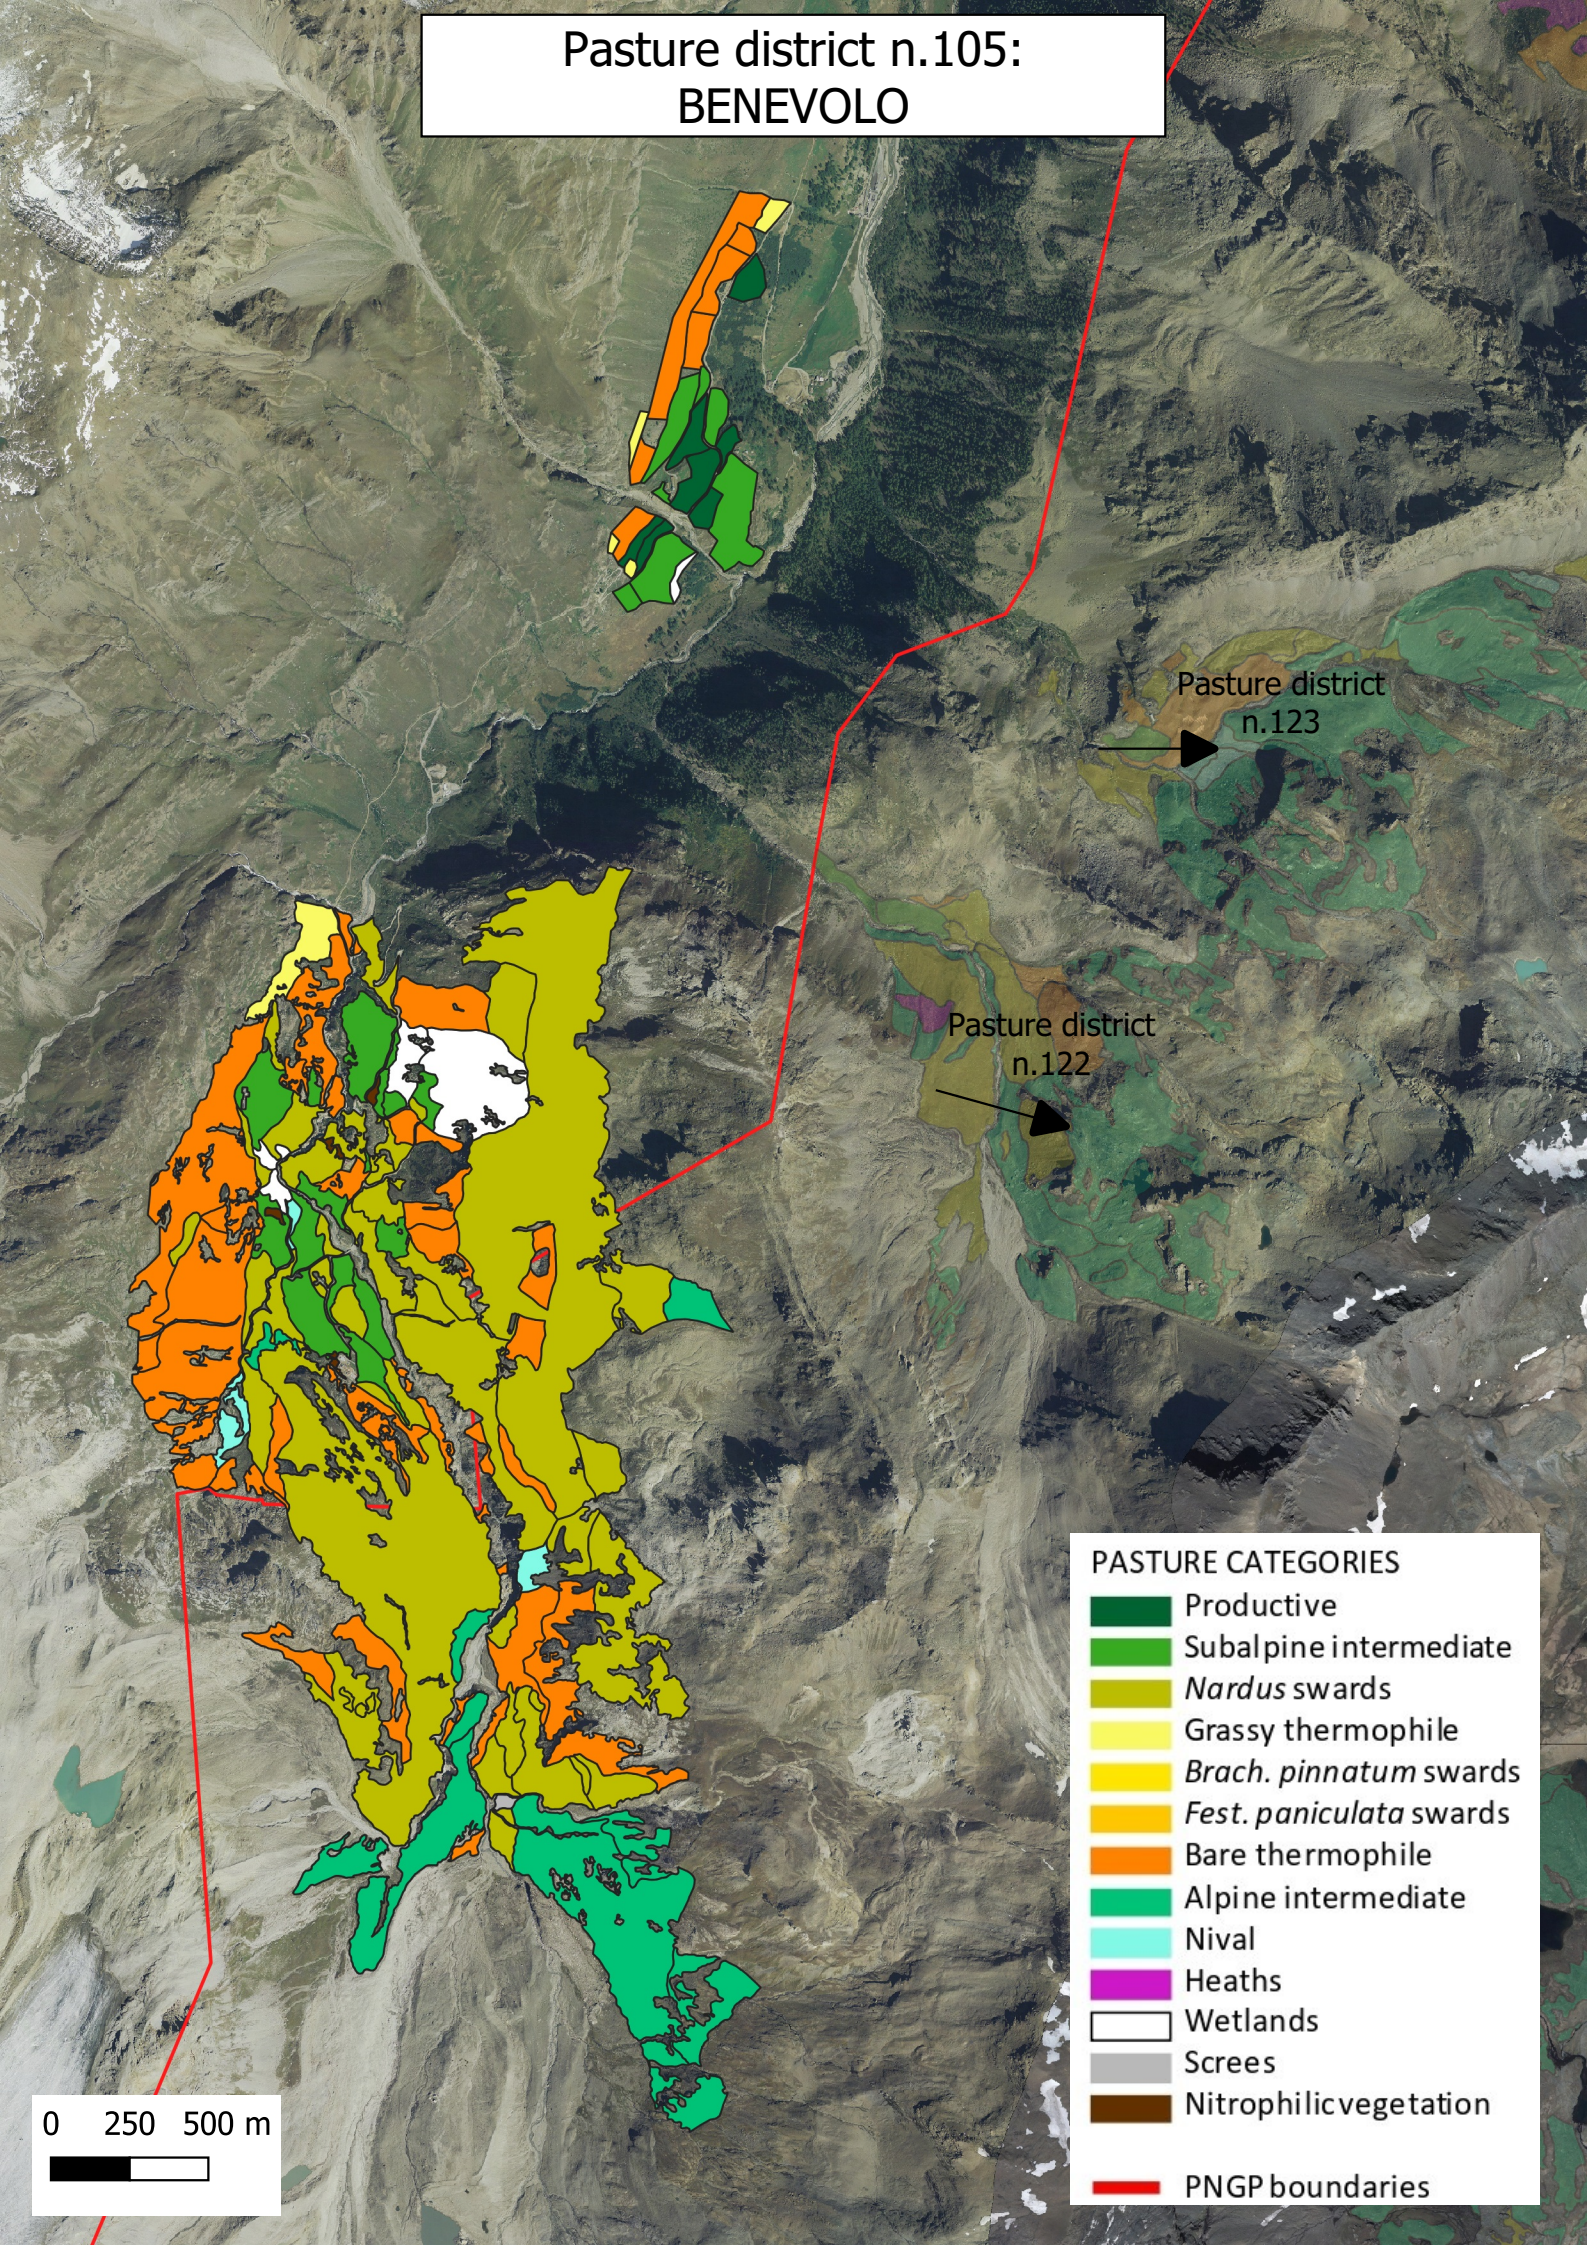

Pasture district n.105:  
BENEVOLO

Pasture district  
n.123

Pasture district  
n.122

- PASTURE CATEGORIES**
- Productive
  - Subalpine intermediate
  - Nardus* swards
  - Grassy thermophile
  - Brach. pinnatum* swards
  - Fest. paniculata* swards
  - Bare thermophile
  - Alpine intermediate
  - Nival
  - Heaths
  - Wetlands
  - Screes
  - Nitrophilic vegetation
  - PNGP boundaries

0 250 500 m